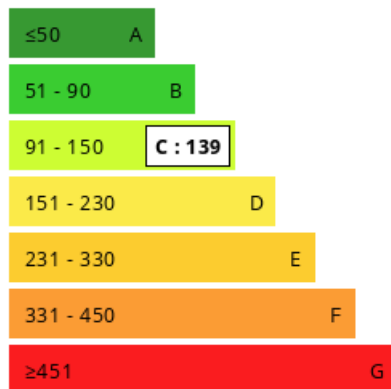

153 700 €

 132 m²

 6 pièces

 Pamiers

Terrasse de 20m²

A saisir

Surface	132.29 m ²
Séjour	30 m ²
Pièces	6
Chambres	5
Niveaux	3
Salle de bains	1
Salle d'eau	1
WC	2 Indépendant
État général	En bon état
Vue	Rue
Chauffage	Fioul
	En citerne
Ouvertures	Bois, Double vitrage
Assainissement	Tout à l'égout, Conforme
Cuisine	Aménagée
Ameublement	Non meublé
Taxe foncière	620 €/an

http://files.netty.immo/file/hcci/518/TVaFh/honoraires_agence_2020.docx Ce bien vous est proposé par un agent commercial.

Les points forts :

- restaurée

Niveau 0 :
- Buanderie : 27 m²
- Séjour Cuisine : 30 m²
Niveau 1 :
- wc : 1 m²
- Salle de bain : 5 m²
- Palier 1 : 6 m²
Description des - Bureau : 7 m²
pièces - Chambre 2 : 10 m²
- Chambre 3 : 12 m²
- Chambre 1 : 13 m²
Niveau 2 :
- Palier 2 : 3 m²
- Salle d'eau / wc : 3 m²
- Chambre 4 : 18 m²
- Chambre 5 : 18 m²

Consommations énergétiques

Logement économe

Logement énergivore (kWh/m².an)

Émission de gaz à effet de serre

Faible émission de GES

Forte émission de GES (kg CO₂/m².an)